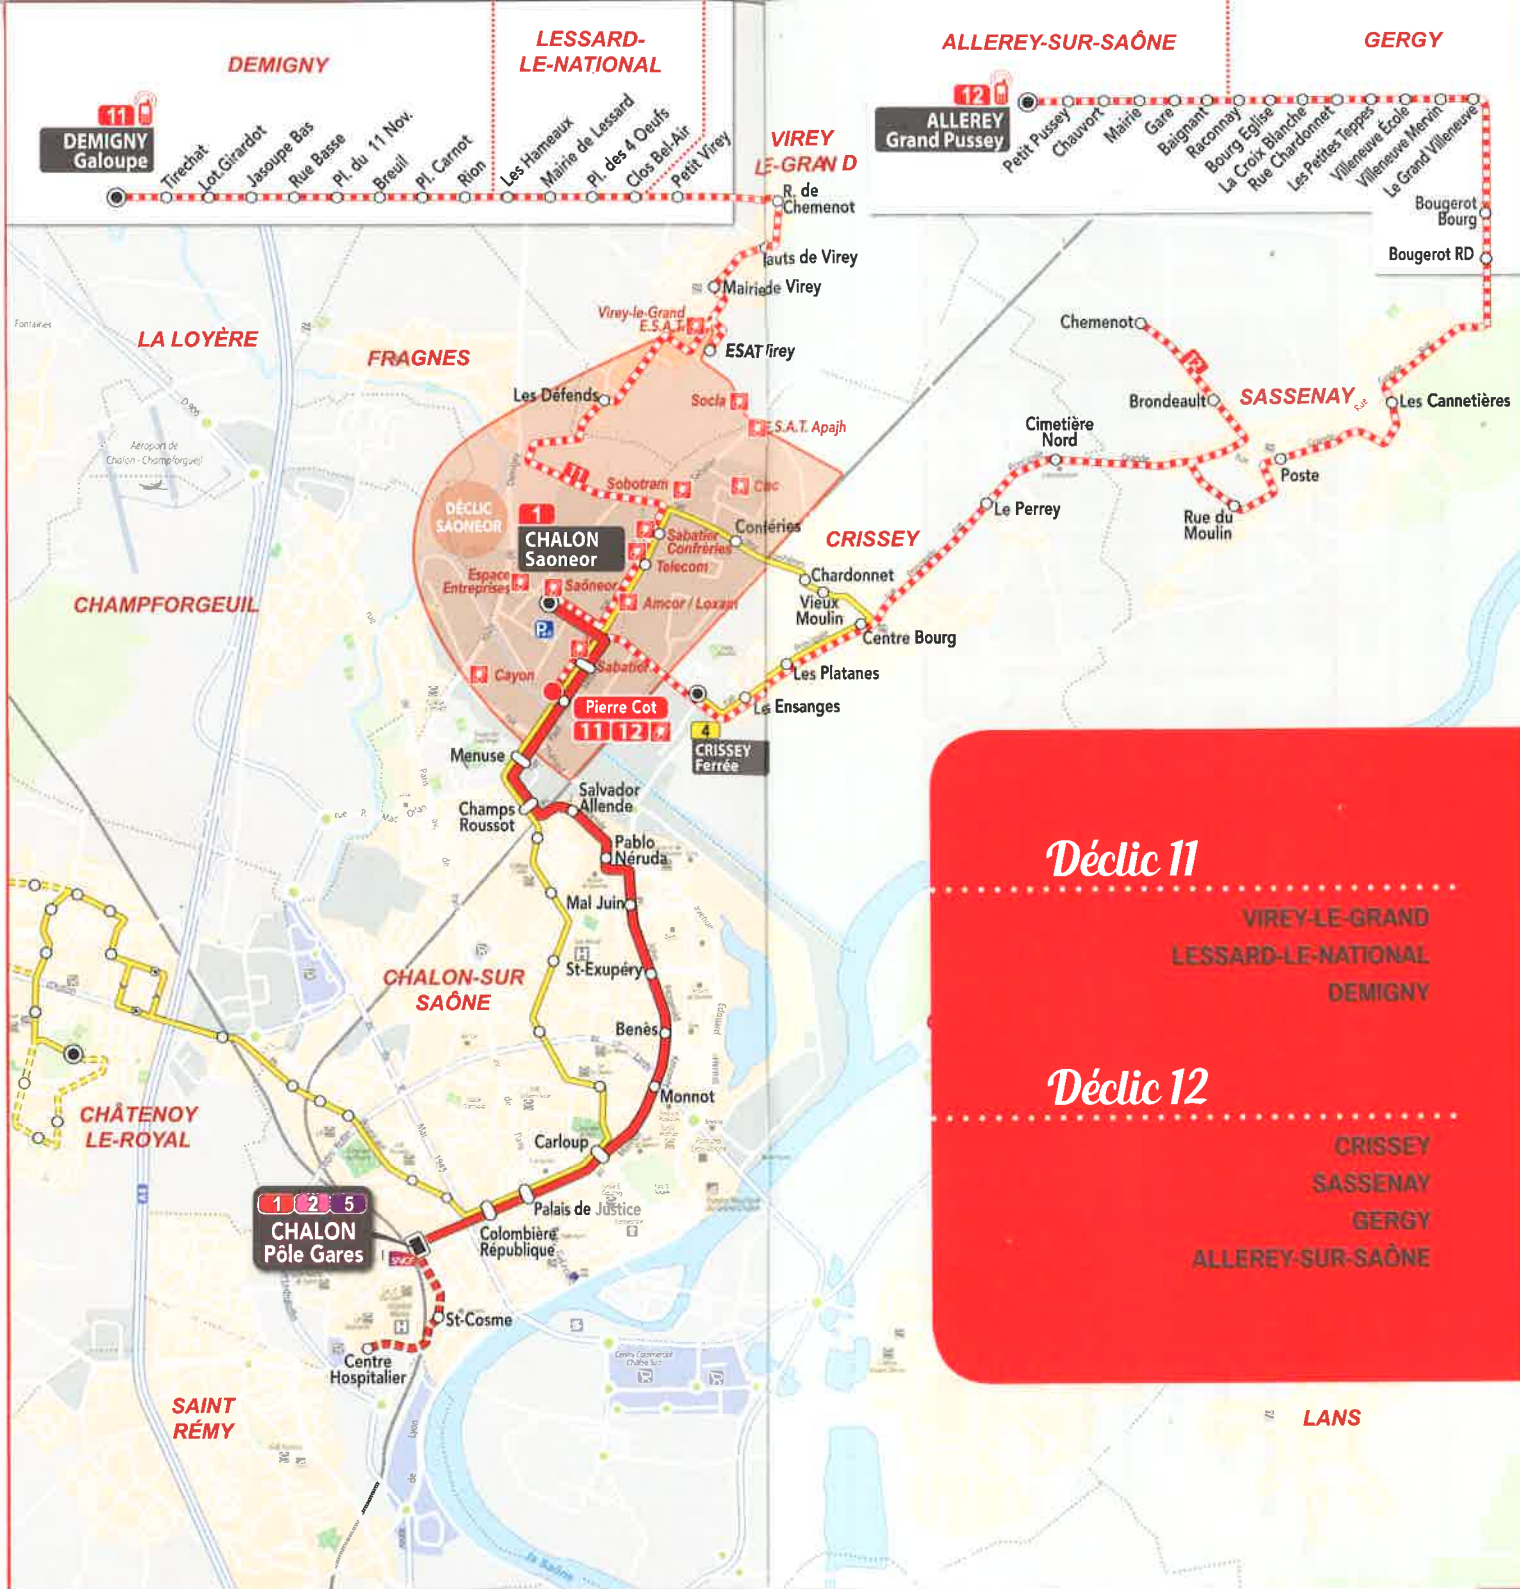

Déclit 11

VIREY-LE-GRAND
LESSARD-LE-NATIONAL
DEMIIGNY

Déclit 12

CRISSEY
SASSENAY
GERGY
ALLEREY-SUR-SAÔNE